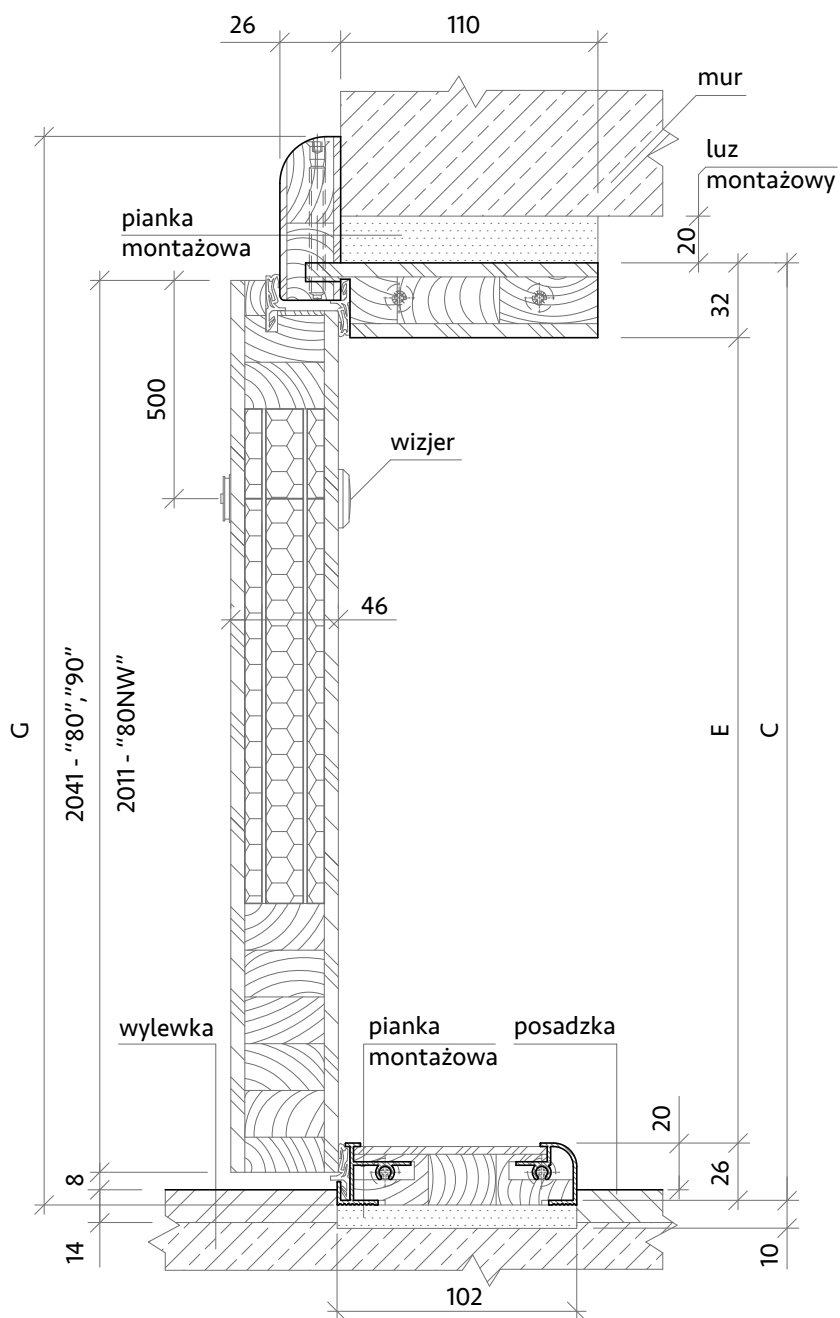

Znaczenie symboli

- A - szerokość skrzydła
- B - szerokość zewnętrzna ościeżnicy
- C - wysokość zewnętrzna ościeżnicy
- D - szerokość światła przejścia
- E - wysokość światła przejścia
- F - szerokość zewnętrzna ościeżnicy z opaską
- G - wysokość zewnętrzna ościeżnicy z opaską

Ważne!

Jeżeli na druku zamówienia nie zostanie zaznaczone inaczej - drzwi zostaną dostarczone w standardzie - otwierane do wewnątrz, w akustyce 34 dB.

KR CENTER
producent drzwi