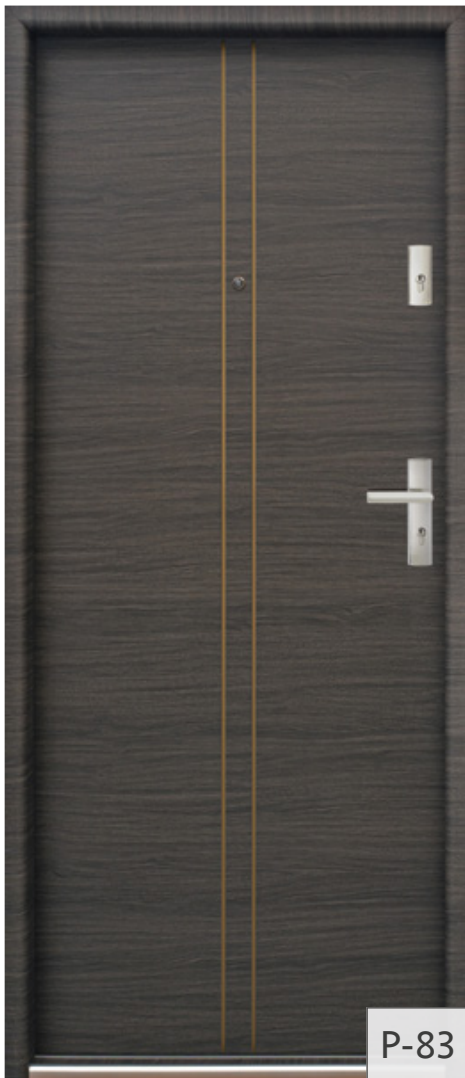

P-83

kolor na zdjęciu: grafit horyzont

Szerokości

Ościeżnice drewniane: „80”, „80NW”, „90”

Okleiny

Lista oklein dostępna na **stronie 35**.

Dostępne progi

Okucia

Wszystkie dostępne okucia znajdują się na **stronie 32**.

Wybierz akustykę

34 dB

41 dB

Dostosuj swoje drzwi
w konfiguratorze online
www.kreator.krcenter.pl