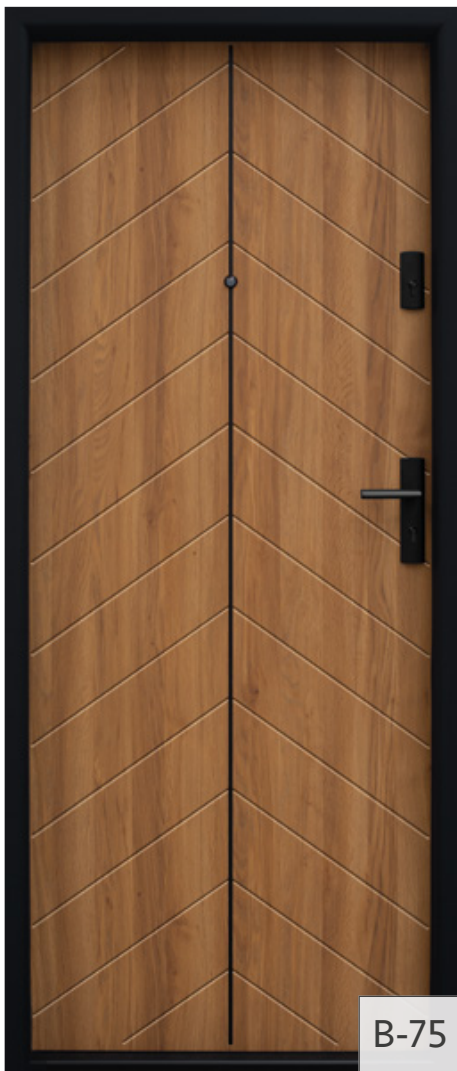

Ościeznica w kolorze czarnym dostępna bez dopłaty!

Szerokości

Ościeznice drewniane: „80”, „80NW”, „90”

Okleiny

Lista oklein dostępna na stronie 35.

Dostępne progi

Srebrny

Czarny

Patina

Okucia

Wszystkie dostępne okucia znajdują się na stronie 32.

Wybierz akustykę

B-75

kolor na zdjęciu: dąb bergien

NOWOŚCI!