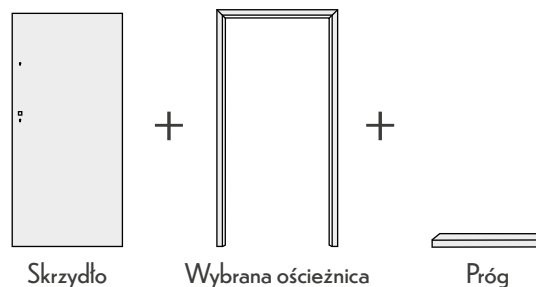

Elementy zestawu:

Drzwi przeznaczone do stosowania w budownictwie mieszkaniowym i użyteczności publicznej jako drzwi wewnętrzne wejściowe stanowiące zamknięcia otworów budowlanych w ścianach wewnętrznych między klatką schodową lub korytarzem a pomieszczeniami, w zakresie wynikającym z właściwości użytkowych.

Drzwi mogą być stosowane w ciężkich warunkach eksploatacji odpowiadających 3 klasie wytrzymałości mechanicznej wg PN-EN 1192:2001.

Ważne!

Jeżeli na druku zamówienia nie zostanie zaznaczone inaczej - drzwi zostaną dostarczone w standardzie - otwierane do wewnątrz, o akustyce 34 dB.