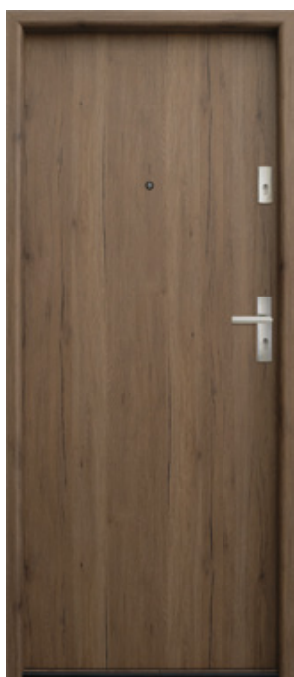

KATALOG DRZWI WEJŚCIOWYCH DO MIESZKAŃ **BASTION**

Spis treści

Standard 4

Lacobel 6

Alu Black 8

Alu Patina 10

Alu 12

Alu Radius 16