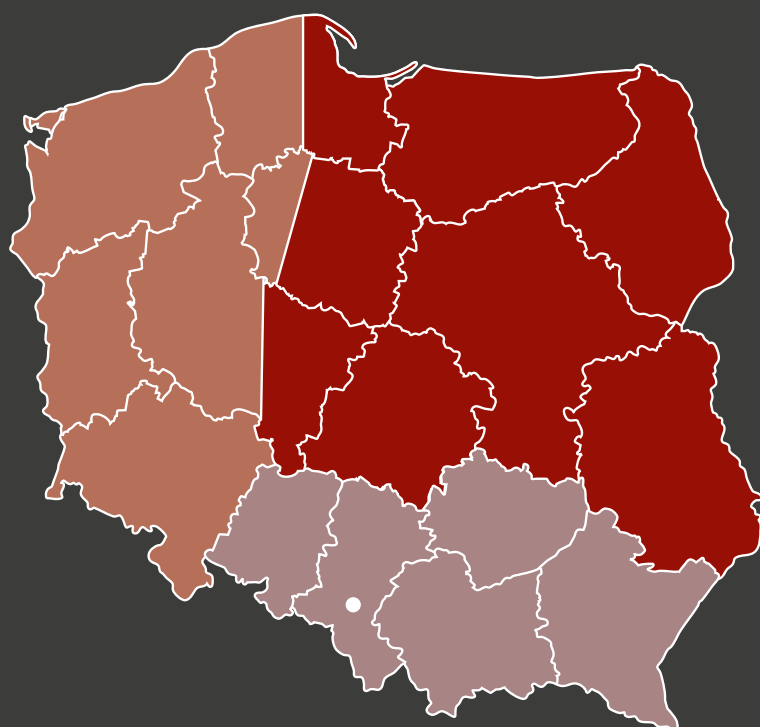

Dąb bergen

Dąb wiosenny

Halifax tabak

Halifax Dąb

NOWOŚĆ!

* usłojenie okleiny poziome

KR CENTER®

producent drzwi