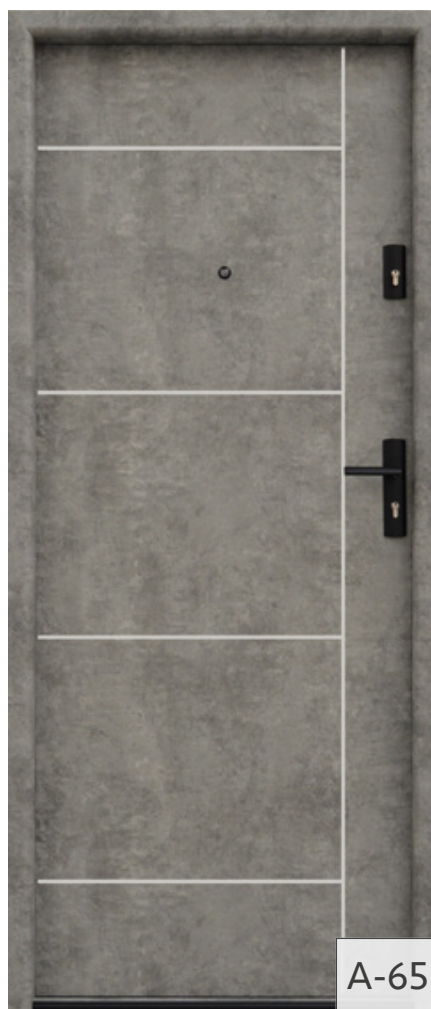

¹Przy zakupie drzwi z ościeżnicą stalową, skróceniu podlega jedynie skrzydło.

Wybierz akustykę

Ważne!

Jeżeli na druku zamówienia nie zostanie zaznaczone inaczej - drzwi zostaną dostarczone w standardzie - otwierane do wewnątrz, w akustyce 34 dB.