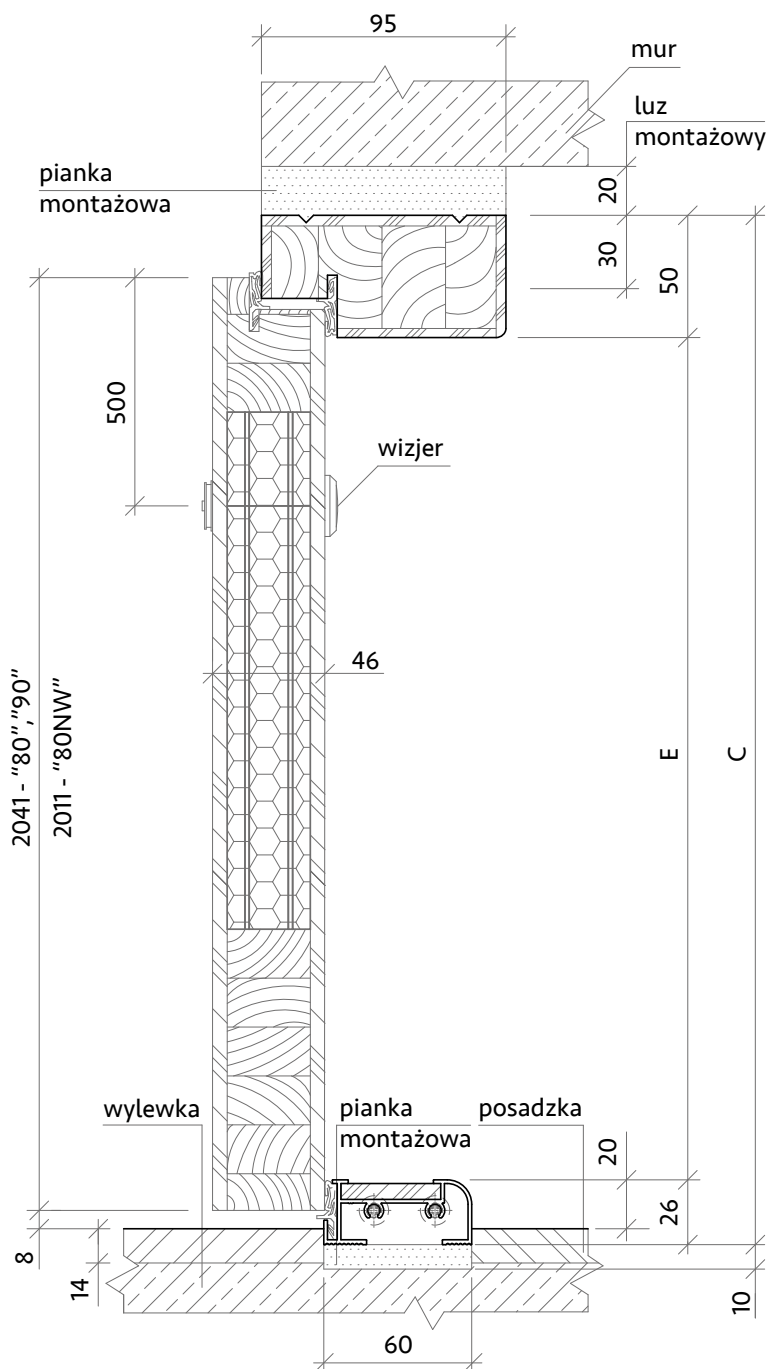

Znaczenie symboli

- A - szerokość skrzydła
- B - szerokość zewnętrzna ościeżnicy
- C - wysokość zewnętrzna ościeżnicy
- D - szerokość światła przejścia
- E - wysokość światła przejścia

Ważne!

Jeżeli na druku zamówienia nie zostanie zaznaczone inaczej - drzwi zostaną dostarczone w standardzie - otwierane do wewnątrz, w akustyce 34 dB.

KR CENTER
producent drzwi