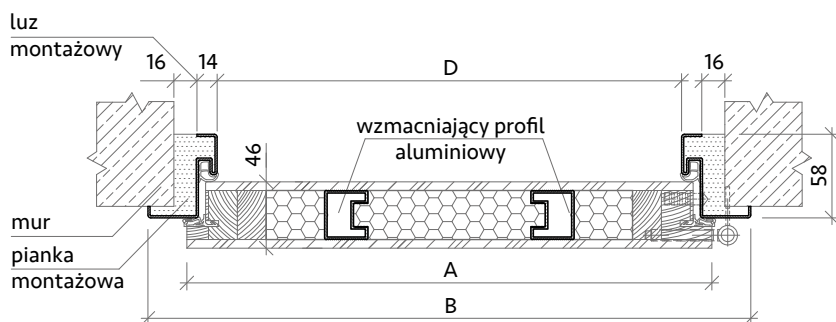

*umożliwia regulację w trzech płaszczyznach

Dostępne progi*

Srebrny

*Próg w ościeżnicy stalowej nie posiada drewnianej wkładki - w całości wykonany jest z aluminium.

Akustyka

Wymiary

Rozmiar drzwi	Całkowita szerokość skrzydła	Szerokość zewnętrzna ościeżnicy	Wysokość zewnętrzna ościeżnicy	Szerokość światła przejścia	Wysokość światła przejścia	Zalecana szerokość otworu w ścianie	Zalecana wysokość otworu w ścianie
	Wymiar A	Wymiar B	Wymiar C	Wymiar D	Wymiar E		
Ościeżnica stalowa półotwórka:							
„80”	845 mm	896 mm	2067 mm	800 mm	2000 mm	860 mm	2050 mm
Ościeżnica stalowa pełna							
„80”	845 mm	896 mm	2067 mm	800 mm	2000 mm	920 mm	2080 mm
„90”	945 mm	996 mm	2067 mm	900 mm	2000 mm	1020 mm	2080 mm

Ościeżnica stalowa półwkowa

Ościeżnica stalowa pełna

Znaczenie symboli

- A - szerokość skrzydła
- B - szerokość zewnętrzna ościeżnicy
- C - wysokość zewnętrzna ościeżnicy
- D - szerokość światła przejścia
- E - wysokość światła przejścia