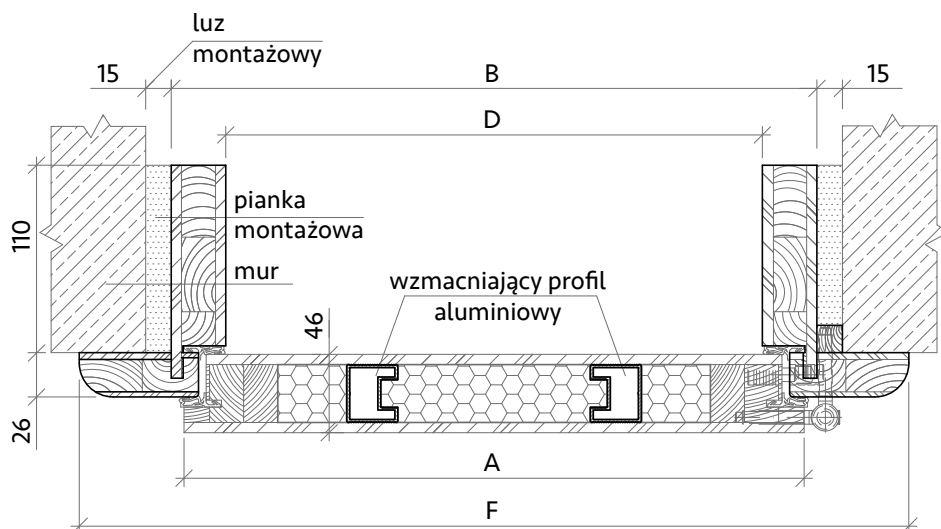

Znaczenie symboli

- A - szerokość skrzydła
- B - szerokość zewnętrzna ościeżnicy
- C - wysokość zewnętrzna ościeżnicy
- D - szerokość światła przejścia
- E - wysokość światła przejścia
- F - szerokość zewnętrzna ościeżnicy z opaską
- G - wysokość zewnętrzna ościeżnicy z opaską

Ważne!

Jeżeli na druku zamówienia nie zostanie zaznaczone inaczej - drzwi zostaną dostarczone w standardzie - otwierane do wewnątrz, w akustyce 34 dB.

KR CENTER
producent drzwi