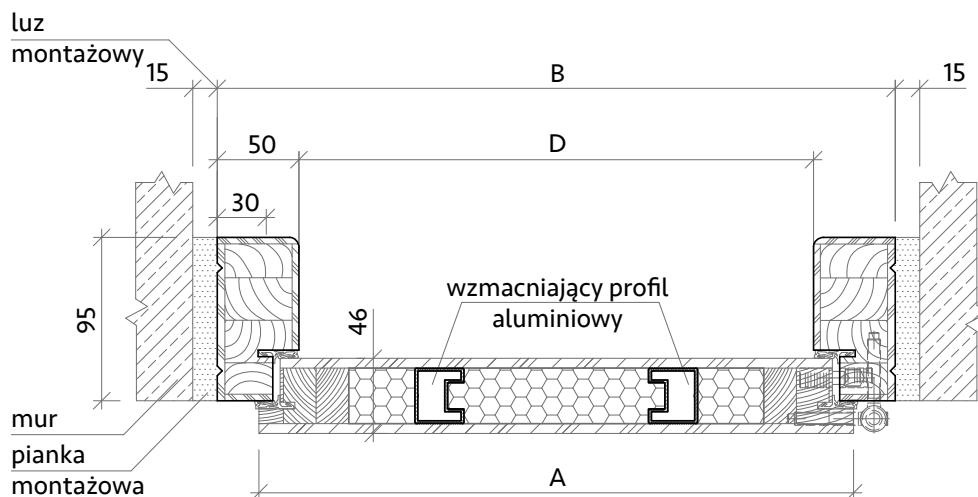

*umożliwia regulację w trzech płaszczyznach

Dostępne progi

Wybierz akustykę

Wymiary

Rozmiar drzwi	Całkowita szerokość skrzydła Wymiar A	Szerokość zewnętrzna ościeżnicy Wymiar B	Wysokość zewnętrzna ościeżnicy Wymiar C	Szerokość światła przejścia Wymiar D	Wysokość światła przejścia Wymiar E	Zalecana szerokość otworu w ścianie	Zalecana wysokość otworu w ścianie
„80”	853 mm	901 mm	2080 mm	801 mm	2003 mm	931 mm	2110 mm
„80NW”	803 mm	851 mm	2050 mm	751 mm	1973 mm	881 mm	2080 mm
„90”	953 mm	1001 mm	2080 mm	901 mm	2003 mm	1031 mm	2110 mm

Znaczenie symboli

- A - szerokość skrzydła
- B - szerokość zewnętrzna ościeżnicy
- C - wysokość zewnętrzna ościeżnicy
- D - szerokość światła przejścia
- E - wysokość światła przejścia

Ważne!

Jeżeli na druku zamówienia nie zostanie zaznaczone inaczej - drzwi zostaną dostarczone w standardzie - otwierane do wewnątrz, w akustyce 34 dB.