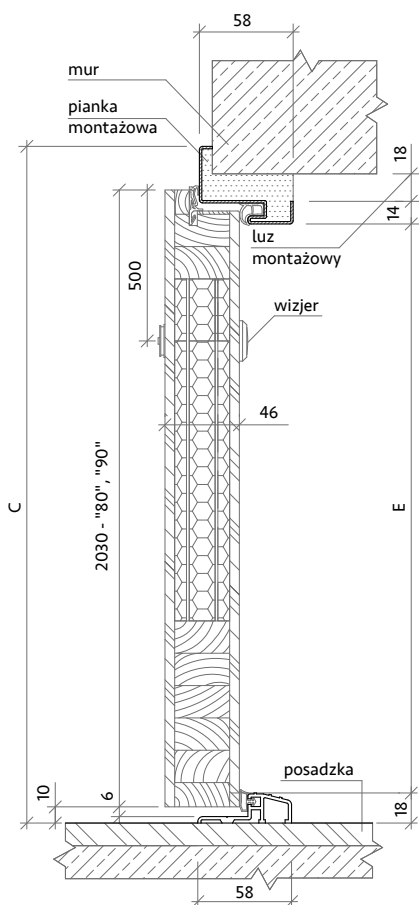

*umożliwia regulację w trzech płaszczyznach

Dostępne progi*

Srebrny

*Próg w ościeżnicy stalowej nie posiada drewnianej wkładki - w całości wykonany jest z aluminium.

Akustyka

Wymiary

Rozmiar drzwi	Całkowita szerokość skrzydła	Szerokość zewnętrzna ościeżnicy	Wysokość zewnętrzna ościeżnicy	Szerokość światła przejścia	Wysokość światła przejścia	Zalecana szerokość otworu w ścianie	Zalecana wysokość otworu w ścianie
	Wymiar A	Wymiar B	Wymiar C	Wymiar D	Wymiar E		
Ościeżnica stalowa półotwórka:							
„80”	845 mm	896 mm	2067 mm	800 mm	2000 mm	860 mm	2050 mm
Ościeżnica stalowa pełna							
„80”	845 mm	896 mm	2067 mm	800 mm	2000 mm	920 mm	2080 mm
„90”	945 mm	996 mm	2067 mm	900 mm	2000 mm	1020 mm	2080 mm

Ościeżnica stalowa półwkowa

Ościeżnica stalowa pełna

Znaczenie symboli

- A - szerokość skrzydła
- B - szerokość zewnętrzna ościeżnicy
- C - wysokość zewnętrzna ościeżnicy
- D - szerokość światła przejścia
- E - wysokość światła przejścia