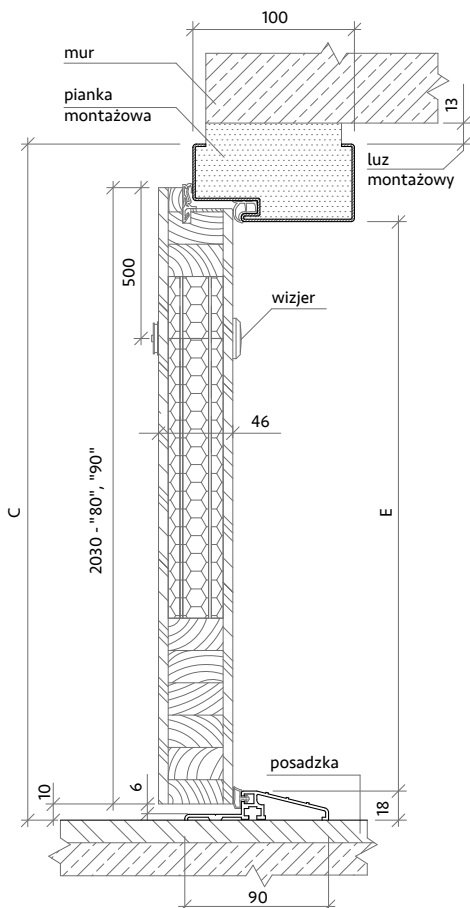

*umożliwia regulację w trzech płaszczyznach

Dostępne progi

Srebrny

Czarny

Patina

Wybierz akustykę

Wymiary

Rozmiar drzwi	Całkowita szerokość skrzydła	Szerokość zewnętrzna ościeżnicy	Wysokość zewnętrzna ościeżnicy	Szerokość światła przejścia	Wysokość światła przejścia	Szerokość zewn.oścież. z opaską	Wysokość zewn.oścież. z opaską	Wymiar ustalony z Klientem	Zalecana szerokość otworu w ścianie	Zalecana wysokość otworu w ścianie
	Wymiar A	Wymiar B	Wymiar C	Wymiar D	Wymiar E	Wymiar F	Wymiar G	Wymiar H		
„80”	853 mm	865 mm	2061 mm	801 mm	2003 mm	973 mm	2115 mm	100-300 mm	895 mm	2091 mm
„80NW”	803 mm	815 mm	2031 mm	751 mm	1973 mm	923 mm	2085 mm	100-300 mm	845 mm	2061 mm
„90”	953 mm	965 mm	2061 mm	901 mm	2003 mm	1073 mm	2115 mm	100-300 mm	995 mm	2091 mm

*umożliwia regulację w trzech płaszczyznach

Dostępne progi*

Srebrny

*Próg w ościeżnicy stalowej nie posiada drewnianej wkładki - w całości wykonany jest z aluminium.

Akustyka

Wymiary

Rozmiar drzwi	Całkowita szerokość skrzydła	Szerokość zewnętrzna ościeżnicy	Wysokość zewnętrzna ościeżnicy	Szerokość światła przejścia	Wysokość światła przejścia	Zalecana szerokość otworu w ścianie	Zalecana wysokość otworu w ścianie
	Wymiar A	Wymiar B	Wymiar C	Wymiar D	Wymiar E		
Ościeżnica stalowa półotwórka:							
„80”	845 mm	896 mm	2067 mm	800 mm	2000 mm	860 mm	2050 mm
Ościeżnica stalowa pełna							
„80”	845 mm	896 mm	2067 mm	800 mm	2000 mm	920 mm	2080 mm
„90”	945 mm	996 mm	2067 mm	900 mm	2000 mm	1020 mm	2080 mm

Ościeżnica stalowa półwkowa

Ościeżnica stalowa pełna

Znaczenie symboli

- A - szerokość skrzydła
- B - szerokość zewnętrzna ościeżnicy
- C - wysokość zewnętrzna ościeżnicy
- D - szerokość światła przejścia
- E - wysokość światła przejścia