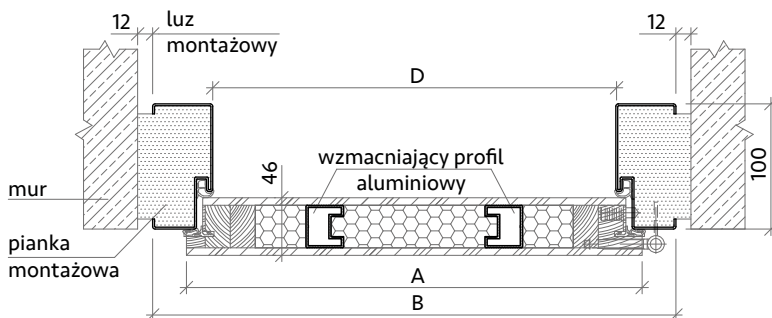

*umożliwia regulację w trzech płaszczyznach

Dostępne progi*

Srebrny

*Próg w ościeżnicy stalowej nie posiada drewnianej wkładki - w całości wykonany jest z aluminium.

Akustyka

Wymiary

Rozmiar drzwi	Całkowita szerokość skrzydła	Szerokość zewnętrzna ościeżnicy	Wysokość zewnętrzna ościeżnicy	Szerokość światła przejścia	Wysokość światła przejścia	Zalecana szerokość otworu w ścianie	Zalecana wysokość otworu w ścianie
	Wymiar A	Wymiar B	Wymiar C	Wymiar D	Wymiar E		
Ościeżnica stalowa półotwórka:							
„80”	845 mm	896 mm	2067 mm	800 mm	2000 mm	860 mm	2050 mm
Ościeżnica stalowa pełna							
„80”	845 mm	896 mm	2067 mm	800 mm	2000 mm	920 mm	2080 mm
„90”	945 mm	996 mm	2067 mm	900 mm	2000 mm	1020 mm	2080 mm

Ościeżnica stalowa półwkowa

Ościeżnica stalowa pełna

Znaczenie symboli

- A - szerokość skrzydła
- B - szerokość zewnętrzna ościeżnicy
- C - wysokość zewnętrzna ościeżnicy
- D - szerokość światła przejścia
- E - wysokość światła przejścia