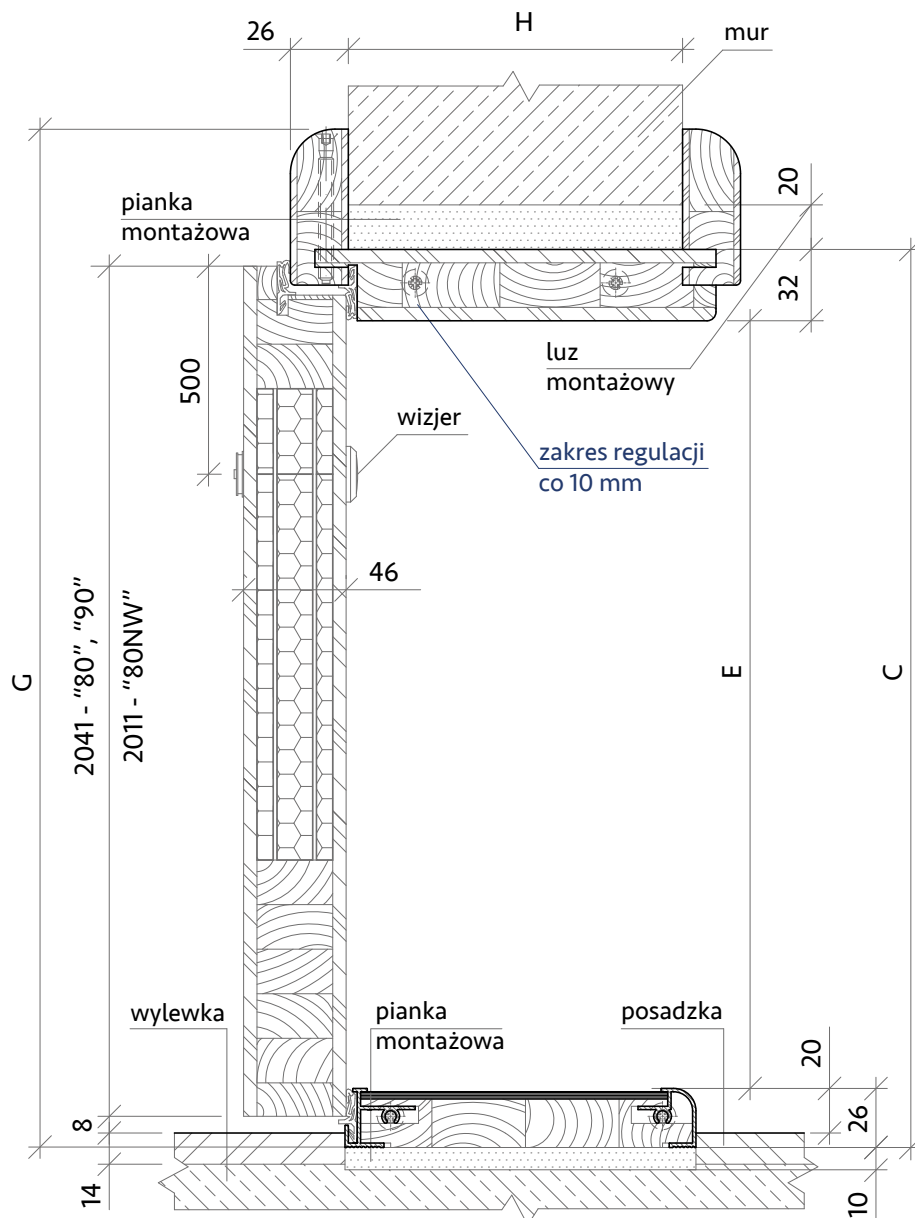

Znaczenie symboli

- A - szerokość skrzydła
- B - szerokość zewnętrzna ościeżnicy
- C - wysokość zewnętrzna ościeżnicy
- D - szerokość światła przejścia
- E - wysokość światła przejścia
- F - szerokość zewnętrzna ościeżnicy z opaską
- G - wysokość zewnętrzna ościeżnicy z opaską
- H - wymiar ustalony z Klientem bazujący na grubości ściany, w której drzwi będą instalowane

Ważne!

Jeżeli na druku zamówienia nie zostanie zaznaczone inaczej - drzwi zostaną dostarczone w standardzie - otwierane do wewnątrz, w akustyce 34 dB.

KR CENTER
producent drzwi