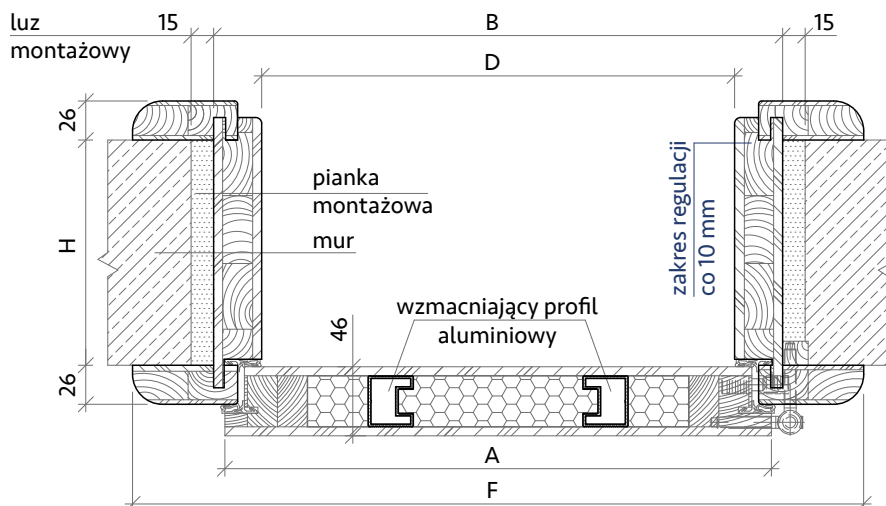

Znaczenie symboli

- A - szerokość skrzydła
- B - szerokość zewnętrzna ościeżnicy
- C - wysokość zewnętrzna ościeżnicy
- D - szerokość światła przejścia
- E - wysokość światła przejścia
- F - szerokość zewnętrzna ościeżnicy z opaską
- G - wysokość zewnętrzna ościeżnicy z opaską
- H - wymiar ustalony z Klientem bazujący na grubości ściany, w której drzwi będą instalowane

Ważne!

Jeżeli na druku zamówienia nie zostanie zaznaczone inaczej - drzwi zostaną dostarczone w standardzie - otwierane do wewnątrz, w akustyce 34 dB.

KR CENTER
producent drzwi